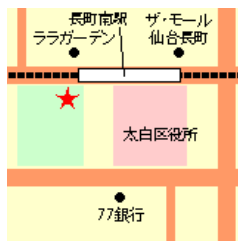

太白区ボランティアセンター

〒982-0012
仙台市太白区長町南3丁目1-30
南部アーチル1階

【最寄りの駅】
地下鉄長町南駅

TEL 022-248-8188(代)
FAX 022-248-1330
E-mail : taihaku@shakyo-sendai.or.jp