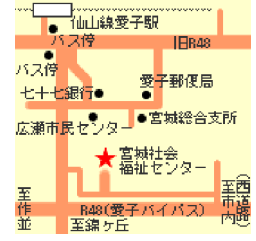

青葉区宮城支部事務所

〒989-3125
仙台市青葉区下愛子字観音堂27-1
(仙台市宮城社会福祉センター内)

【最寄りの駅】
JR仙山線愛子駅

TEL 022-392-7868
FAX 022-392-7736
E-mail : miyagisibu@shakyo-sendai.or.jp