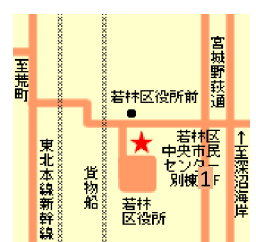

若林区ボランティアセンター

〒984-0811
仙台市若林区保春院前丁3-1
若林区中央市民センター別棟1階

【最寄りの駅】
仙台市営バス若林区役所前

TEL 022-282-7971(代)
FAX 022-282-7998
E-mail : wakabayasi@shakyo-sendai.or.jp